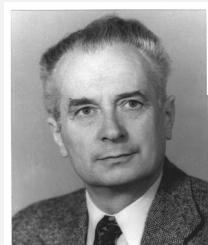

Prezisi

Felicjan Karśnicki
1920 - 1927

Kazimierz Straszewski
1928, 1934 - 1936

Roman Podoski
1929 - 1933

Wiktor Przelaskowski
1937 - 1938; 1945

*Oddziału Warszawskiego
SEP*

Stanisław Wachowski
1939

Bolesław Hac
1946 - 1948

Włodzimierz Moroz
1962 - 1965

Władysław Latek
1966 - 1968

Kazimierz Gawad
1969 - 1974

Stefan Kamiński
1975 - 1977

Jacek Szpotkański
1977 | 1978

Ryszard Chojak
1978 - 1983

Od 1920

Stanisław Nurek
1984 - 1989

Marek Lepa
1990 - 1994

ZENON STODOLSKI
1994 - 2002

JERZY SZTAŁŁO
2002 - 2010

Do 2010